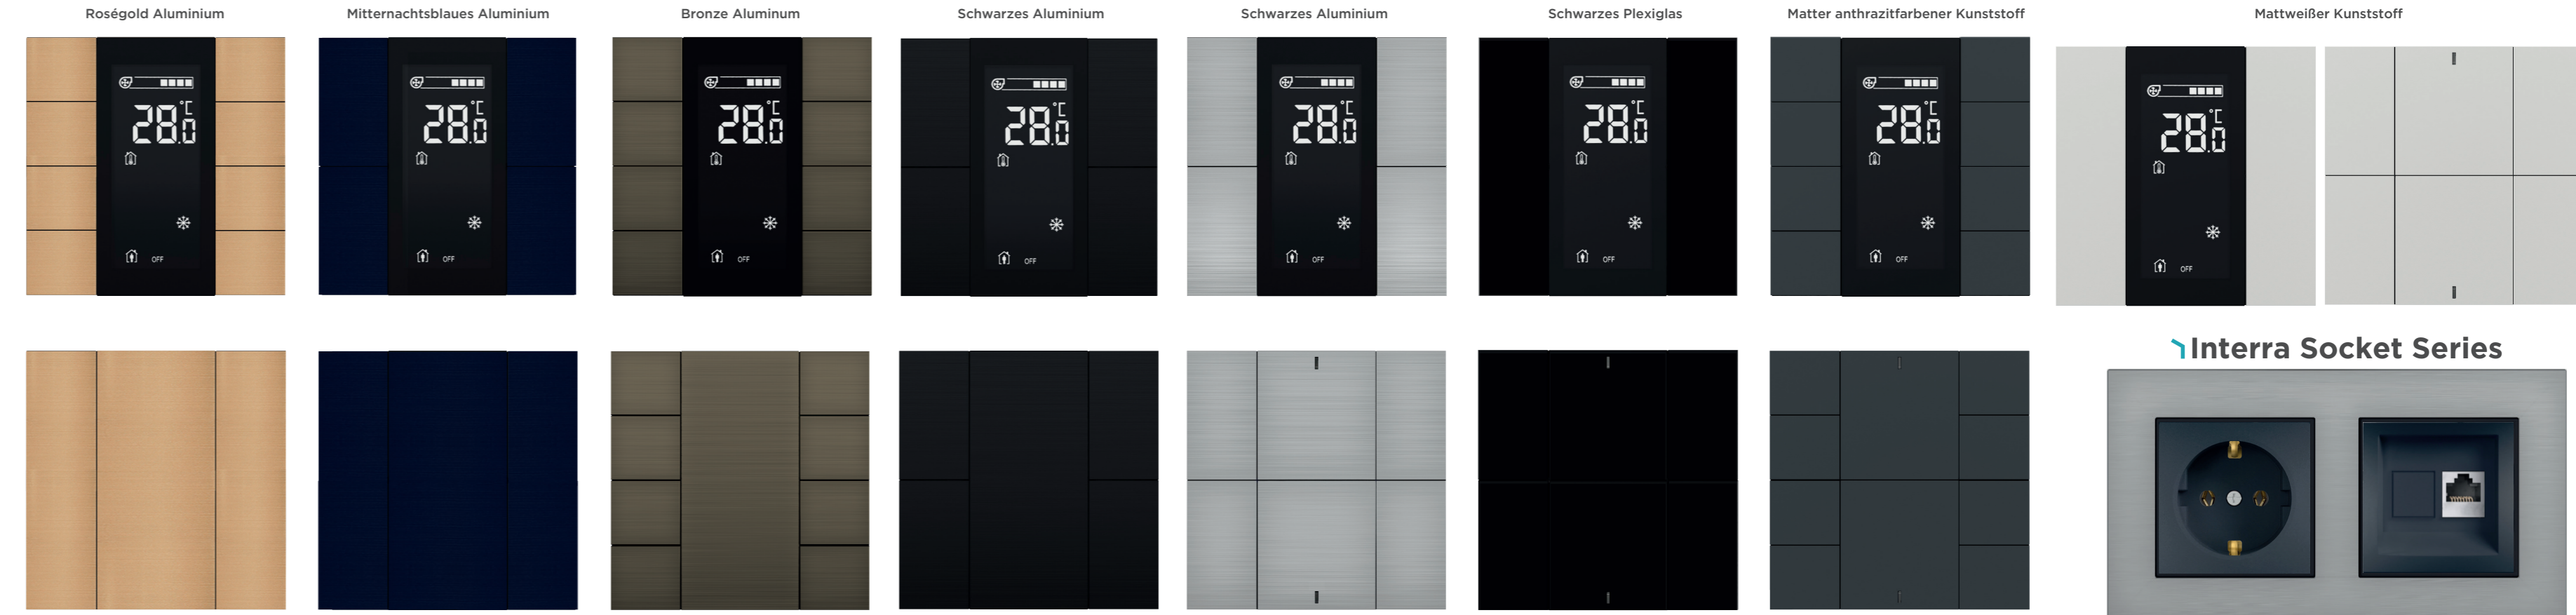

Hallo Interra!

iX10 - 10,1" KNX Touch Panel mit Rahmen

iX10 - 10,1" KNX Touch Panel Vollbild

Interra 4 - 10.1" KNX Touch Panel

Interra 4 - 7" KNX Touch Panel

i7+ Touch Panel

iX4 - 4" KNX Touch Panel

iX3 - 4"KNX Touch Panel

iX2 - 2" KNX Touch Panel

iX-M 3" Intelligenter mechanischer Schalter

iSwitch+ Series

Interra Socket Series

Intelligente IP-Gegensprechanlagen für den Außenbereich

Intelligente IP-Gegensprechanlagen für den Innenbereich