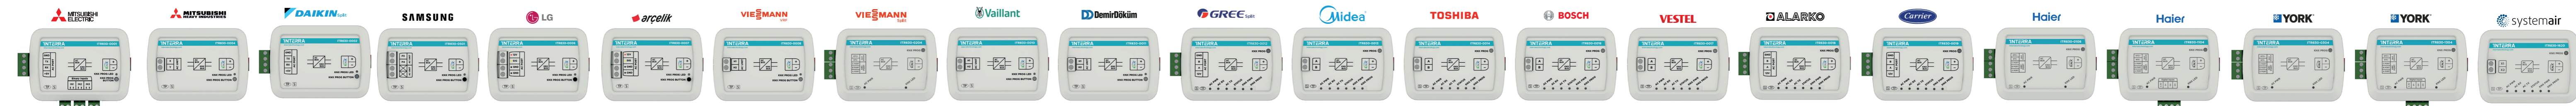

Server

KNX Combo-Aktor-Serie

KNX / AC Gateway Serie