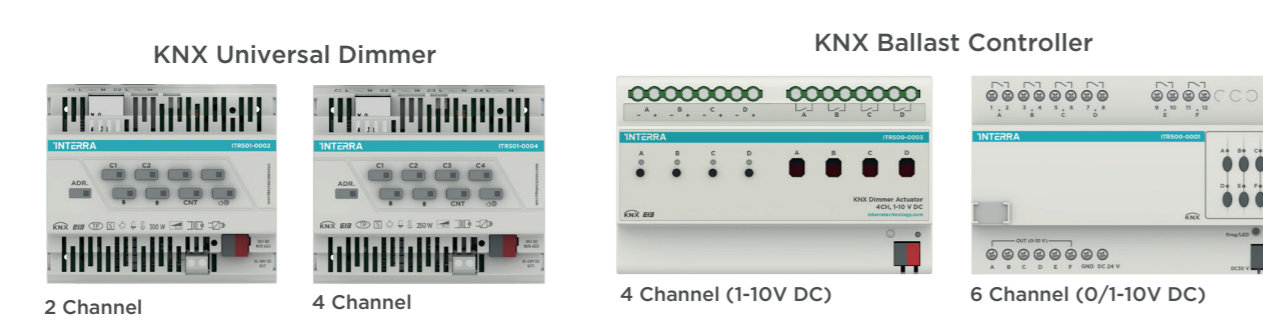

iX2 - 2" KNX Touch Panel

iX-M 3" Intelligenter mechanischer Schalter

iSwitch+ Series

Interra Socket Series

Intelligente IP-Gegensprechanlagen für den Außenbereich

Intelligente IP-Gegensprechanlagen für den Innenbereich

KNX / AC Gateway Serie

Server

KNX Combo-Aktor-Serie

KNX-Systemkomponenten

KNX Dimmer-Aktoren

KNX-Binäreingänge

KNX Multi Sensoren und Detektoren

Gateways