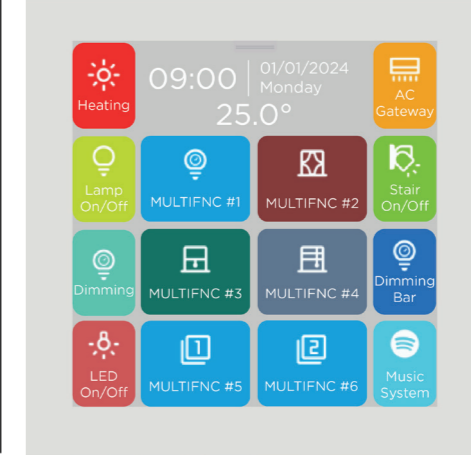

iSwitch+
Series

Integrierter Temperatur-, Feuchtheits-, Hellgrad- und Luftqualitätsmonitor
16 verschiedene Modelle in 6-Körner-AGI, inklusive LED
Kontrollpunkt, Szenarien, Dimmer, Thermostatsteuerung, Szenarien,
Wahl (Dial), analoger Ausgang
Rolläden/Jalousie-Steuerung, Videowand
2x externer Eingang: beide können digital und/oder analog verwendet werden
Master-/Slave-Thermostat-Funktion
Fernüberwachung über Wi-Fi-Bildschirm
Dreh- und Wählsteuerung über Schalterknopf im Modul ohne Bildschirm
Farboptionen in Schwarz und Weiß
Handtrack-Design und analoge Montage
Konfiguration mit ETS

Interra iX4 - 4" KNX Touch Panel

iX4

Klein, schlank,
aber extrem
schlau!

Beispiele für Interra iX4-Schnittstellen

Multifunktionale Vorhang Seiten, Klimatisierung, Wetter, Dimm- und Tunable-White-Steuerung, Einstellungen

Hallo Interra!

iX10 - 10,1" KNX Touch Panel mit Rahmen

iX10 - 10,1" KNX Touch Panel Vollbild

Interra 4 - 10.1" KNX Touch Panel

Interra 4 - 7" KNX Touch Panel

i7+ Touch Panel

iX4 - 4" KNX Touch Panel

iX3 - 4"KNX Touch Panel

iX2 - 2" KNX Touch Panel

iX-M 3" Intelligenter mechanischer Schalter

iSwitch+ Series

Interra Socket Series

Intelligente IP-Gegensprechanlagen für den Außenbereich

Intelligente IP-Gegensprechanlagen für den Innenbereich