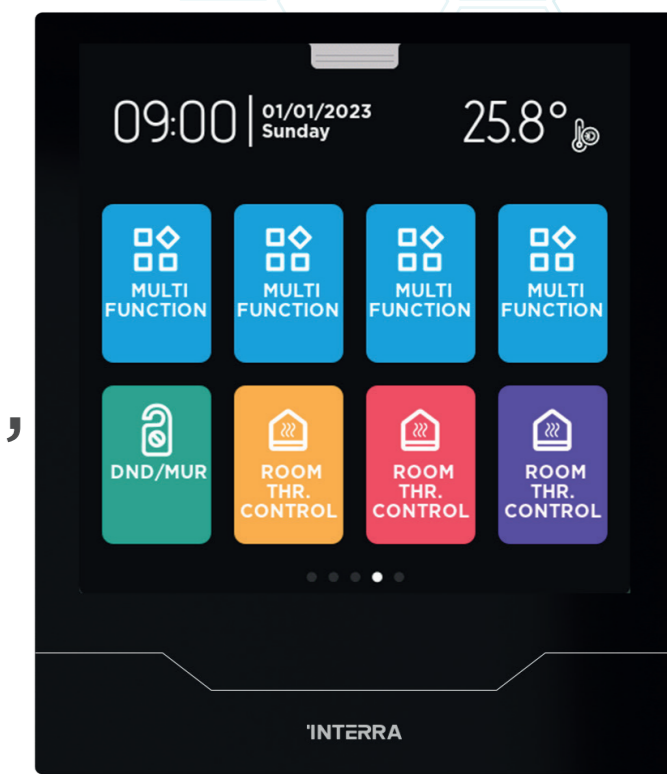

- Feedback-Funktion mit RGB-LEDs
- Thermostat-Steuerung
- Sichere Cloud-Funktion
- Integration mit BMS, HMS und 3rd-Party-Systemen
- Mechanische Installation
- Hallo Interra! KI-Offline-Sprachassistent

Concierge und Residenzdienste

- Management
- Ankündigungen
- Taxi
- VIP
- Rechnungen
- Spa
- Nachrichten
- Mechaniker
- Reservierung
- Beschwerden
- Energie-Monitoring
- Apothek
- Intelligenter Zähler
- Einkaufen
- Autowaschanlage
- Getränke Service
- Reinigung

Interra iX4 - 4" KNX Touch Panel

iX4

Klein, schlank,
aber extrem
schlau!