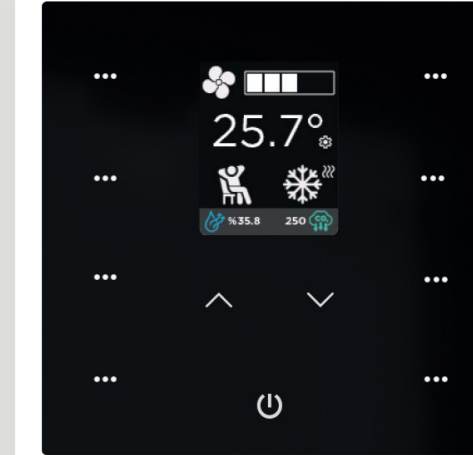

iSwitch+
Series

Integrierter Temperatur-, Feuchtheits-, Hellgrad- und Luftqualitätsmonitor
16 verschiedene Modelle in 6-Körner-AGI, inklusive LED
Kontrollpunkt, Szenarien, Dimmer, Thermostatsteuerung, Szenarien,
Wahl (Dial), analoger Ausgang
Rolläden/Jalousie-Steuerung, Videowand
2x externer Eingang: beide können digital und/oder analog verwendet werden
Master-/Slave-Thermostat-Funktion
Fernüberwachung über Wi-Fi-Bildschirm
Dreh- und Wählsteuerung über Schalterknopf im Modul ohne Bildschirm
Farboptionen in Schwarz und Weiß
Handtrack-Design und analoge Montage
Konfiguration mit ETS

Interra iX4 - 4" KNX Touch Panel

iX4

Klein, schlank,
aber extrem
schlau!

Beispiele für Interra iX4-Schnittstellen

Multifunktionale Vorhang Seiten, Klimatisierung, Wetter, Dimm- und Tunable-White-Steuerung, Einstellungen

Hallo Interra!

iX10 - 10,1" KNX Touch Panel mit Rahmen

iX10 - 10,1" KNX Touch Panel Vollbild

Interra 4 - 10.1" KNX Touch Panel

Interra 4 - 7" KNX Touch Panel

i7+ Touch Panel

iX4 - 4" KNX Touch Panel

iX3 - 4"KNX Touch Panel

iX2 - 2" KNX Touch Panel

iX-M 3" Intelligenter mechanischer Schalter

iSwitch+ Series

Interra Socket Series

Intelligente IP-Gegensprechanlagen für den Außenbereich

Intelligente IP-Gegensprechanlagen für den Innenbereich