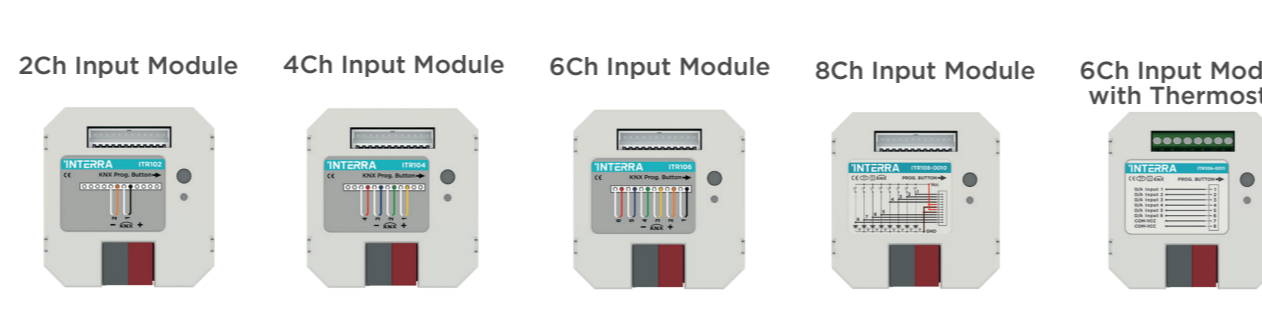

KNX-Binäreingänge