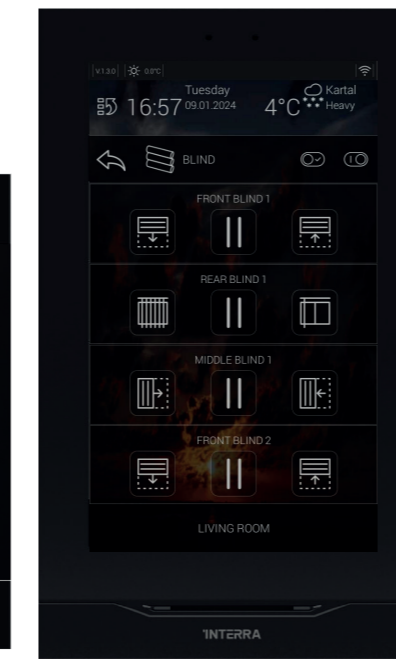

Interra iX4 - 4" KNX Touch Panel

iX4

Klein, schlank,
aber extrem
schlau!

Beispiele für Interra iX4-Schnittstellen

Multifunktionale Vorhang Seiten, Klimatisierung, Wetter, Dimm- und Tunable-White-Steuerung, Einstellungen

* Die Farben der Schaltflächen können je nach Vorlieben aus verschiedenen Farboptionen geändert werden.

Ihr Zuhause
ist nur einen Klick
entfernt mit
InterraPro

Hallo Interra! KI-Offline-Sprachassistent

amazon alexa

Hallo Interra!

iX10 - 10,1" KNX Touch Panel mit Rahmen

iX10 - 10,1" KNX Touch Panel Vollbild

Interra 4 - 10.1" KNX Touch Panel

Interra 4 - 7" KNX Touch Panel

i7+ Touch Panel

iX4 - 4" KNX Touch Panel

iX3 - 4"KNX Touch Panel

iX2 - 2" KNX Touch Panel

iX-M 3" Intelligenter mechanischer Schalter

iSwitch+ Series

Interra Socket Series

Intelligente IP-Gegensprechanlagen für den Außenbereich

Intelligente IP-Gegensprechanlagen für den Innenbereich