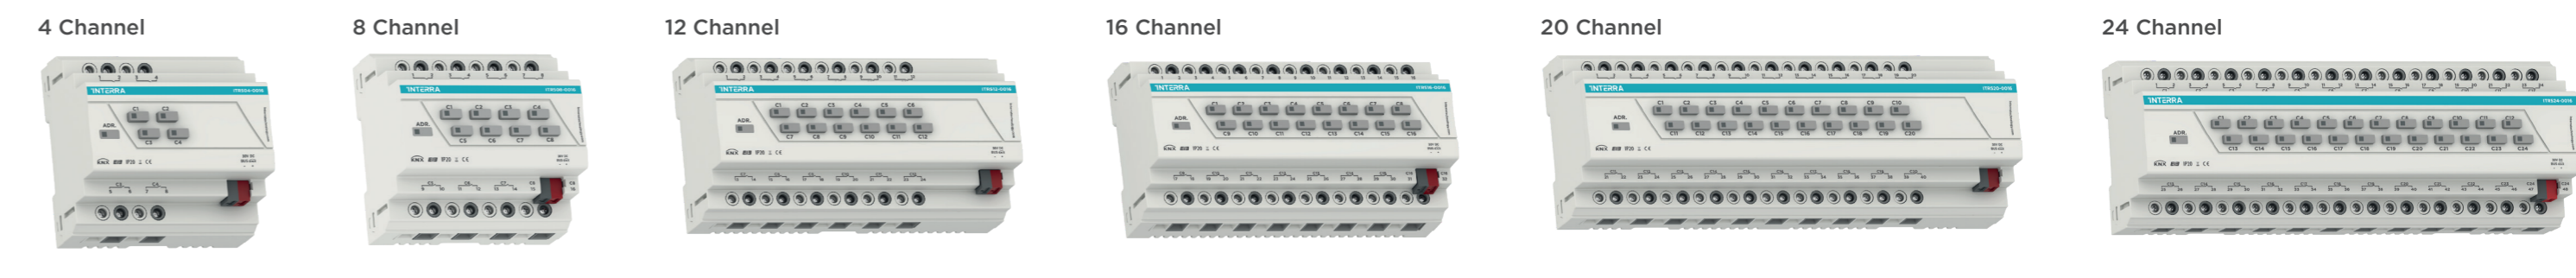

KNX Multi Sensoren und Detektoren

KNX Combo-Aktor-Serie