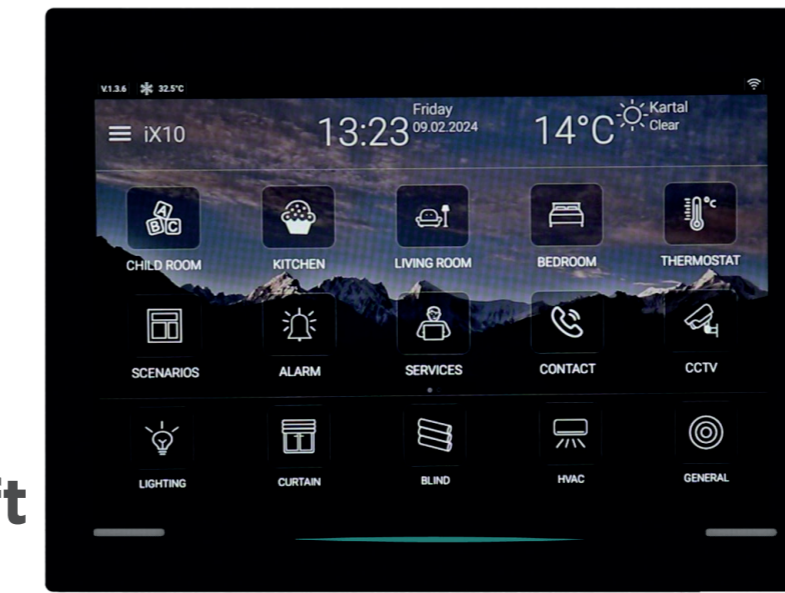

iX4 4" KNX
Touch Panel

iX3 4" KNX
Touch Panel

iX2 2" KNX
Touch Panel

iSwitch+
Series

iX10 - 10.1" KNX Touch Panel

iX10

Machen Sie sich
bereit, die Zukunft
zu berühren!