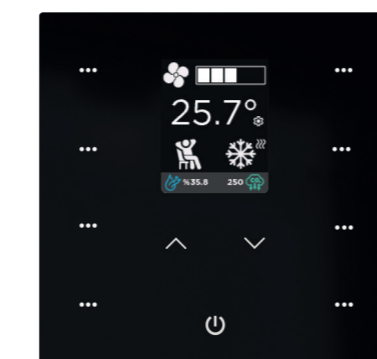

iX2 2" KNX
Touch Panel