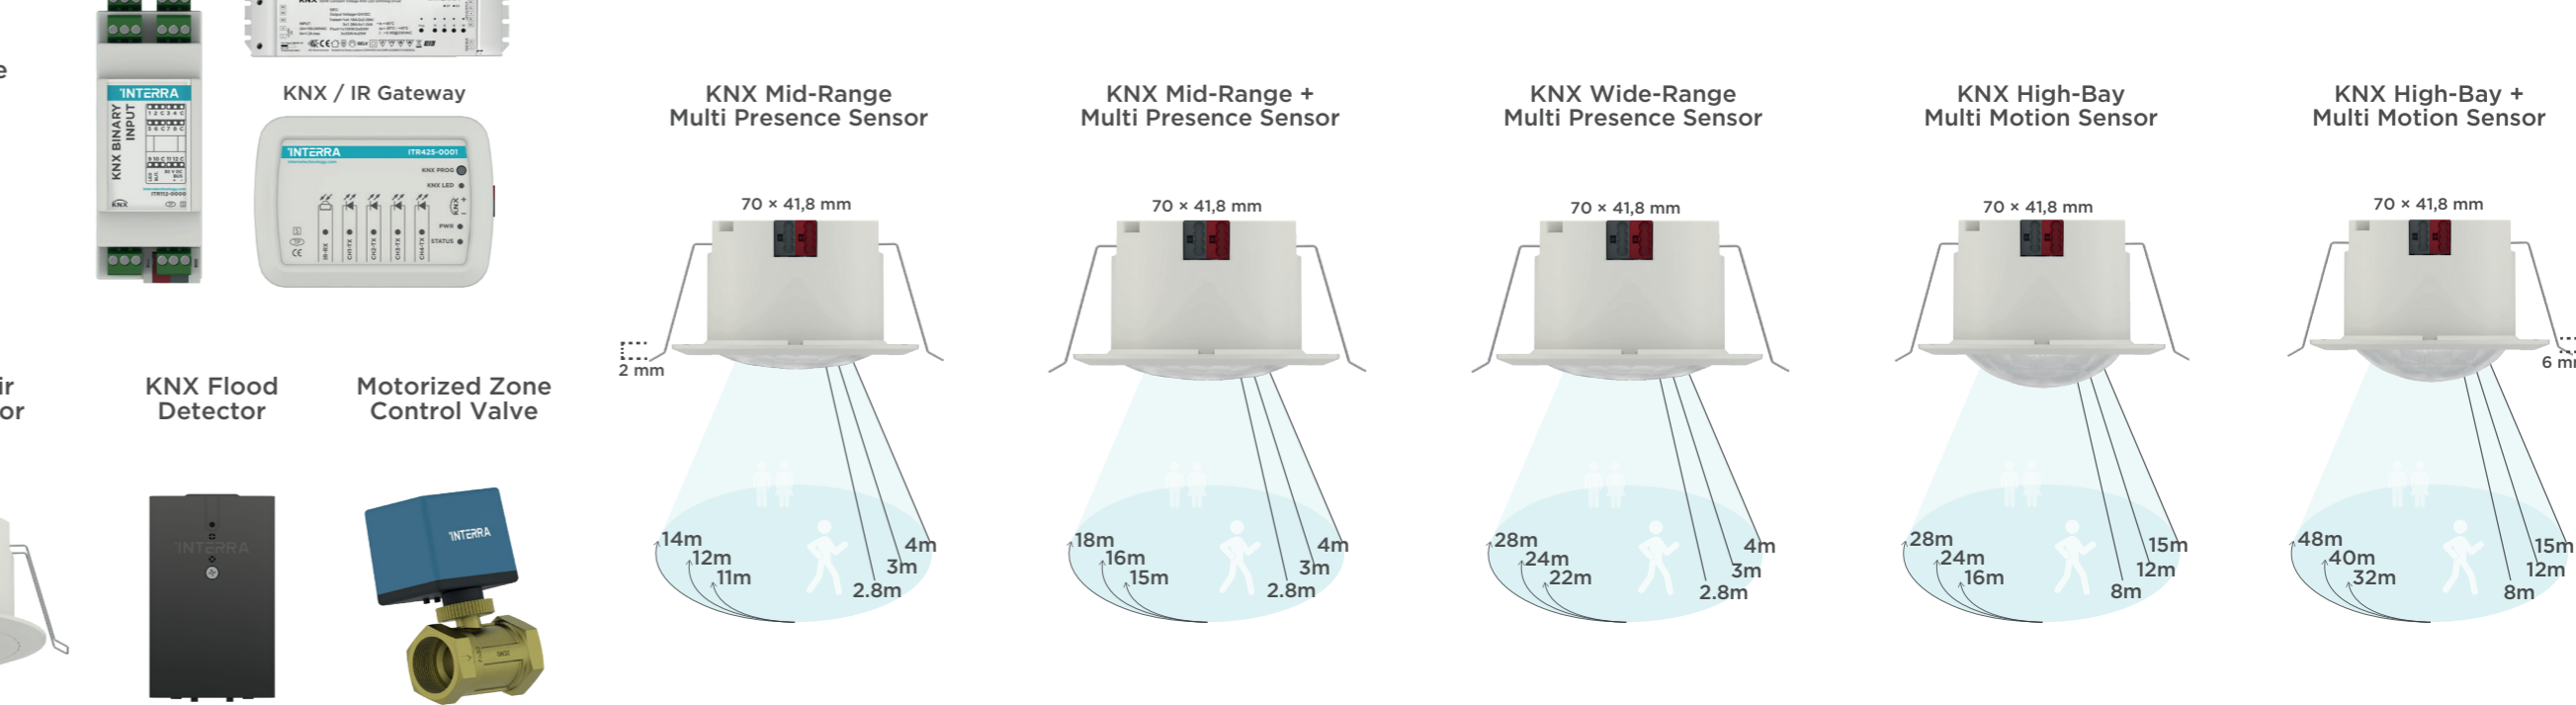

KNX Multi Sensoren und Detektoren