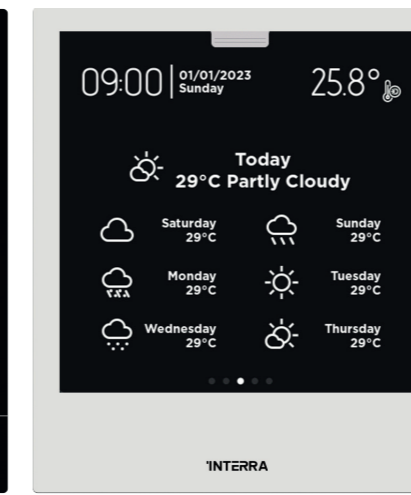

iSwitch+
Series

Integrierter Temperatur-, Feuchtheits-, Hellgrad- und Luftqualitätsmonitor
16 verschiedene Modelle in 6-Körner-AGI, inklusive LED
Kontrollpunkt, Szenarien, Dimmer, Thermostatsteuerung, Szenarien,
Wahl (Dial), analoger Ausgang
Rolläden/Jalousie-Steuerung, Videowand
2x externer Eingang: beide können digital und/oder analog verwendet werden
Master-/Slave-Thermostat-Funktion
Fernüberwachung über Wi-Fi-Bildschirm
Dreh- und Wählsteuerung über Schalterknopf im Modul ohne Bildschirm
Farboptionen in Schwarz und Weiß
Handtrack-Design und analoge Montage
Konfiguration mit ETS

Interra iX4 - 4" KNX Touch Panel

iX4

Klein, schlank,
aber extrem
schlau!

Beispiele für Interra iX4-Schnittstellen

Multifunktionale Vorhang Seiten, Klimatisierung, Wetter, Dimm- und Tunable-White-Steuerung, Einstellungen

Hallo Interra!

iX10 - 10,1" KNX Touch Panel mit Rahmen

iX10 - 10,1" KNX Touch Panel Vollbild

Interra 4 - 10.1" KNX Touch Panel

Interra 4 - 7" KNX Touch Panel

i7+ Touch Panel

iX4 - 4" KNX Touch Panel

iX3 - 4"KNX Touch Panel

iX2 - 2" KNX Touch Panel

iX-M 3" Intelligenter mechanischer Schalter

iSwitch+ Series

Interra Socket Series

Intelligente IP-Gegensprechanlagen für den Außenbereich

Intelligente IP-Gegensprechanlagen für den Innenbereich