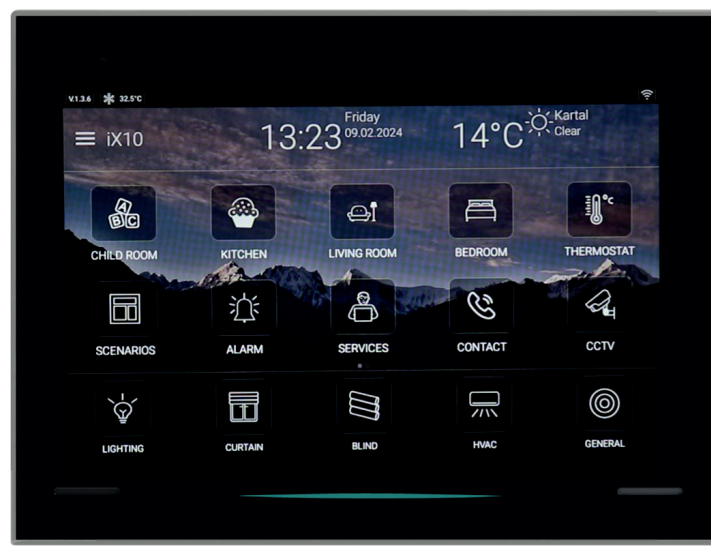

iSwitch+
Series

Integrierter Temperatur-, Feuchtheits-, Hellgrad- und Luftqualitätsmonitor
16 verschiedene Modelle in 6-Körner-AGI, inklusive LED
Kontrollpunkt, Szenarien, Dimmer, Thermostatsteuerung, Szenarien,
Wahl (Dial), analoger Ausgang
Rolläden/Jalousie-Steuerung, Videowand
2x externer Eingang: beide können digital und/oder analog verwendet werden
Master-/Slave-Thermostat-Funktion
Fernüberwachung über Wi-Fi-Bildschirm
Dreh- und Wählsteuerung über Schalterknopf im Modul ohne Bildschirm
Farboptionen in Schwarz und Weiß
Handtrack-Design und analoge Montage
Konfiguration mit ETS

Interra iX4 - 4" KNX Touch Panel

iX4

Klein, schlank,
aber extrem
schlau!

Beispiele für Interra iX4-Schnittstellen

Multifunktionale Vorhang Seiten, Klimatisierung, Wetter, Dimm- und Tunable-White-Steuerung, Einstellungen

* Die Farben der Schaltflächen können je nach Vorlieben aus verschiedenen Farboptionen geändert werden.

Ihr Zuhause
ist nur einen Klick
entfernt mit
InterraPro

Hallo Interra! KI-Offline-Sprachassistent

amazon alexa

Hallo Interra!

iX10 - 10,1" KNX Touch Panel mit Rahmen

iX10 - 10,1" KNX Touch Panel Vollbild

Interra 4 - 10.1" KNX Touch Panel

Interra 4 - 7" KNX Touch Panel

i7+ Touch Panel

iX4 - 4" KNX Touch Panel

iX3 - 4"KNX Touch Panel